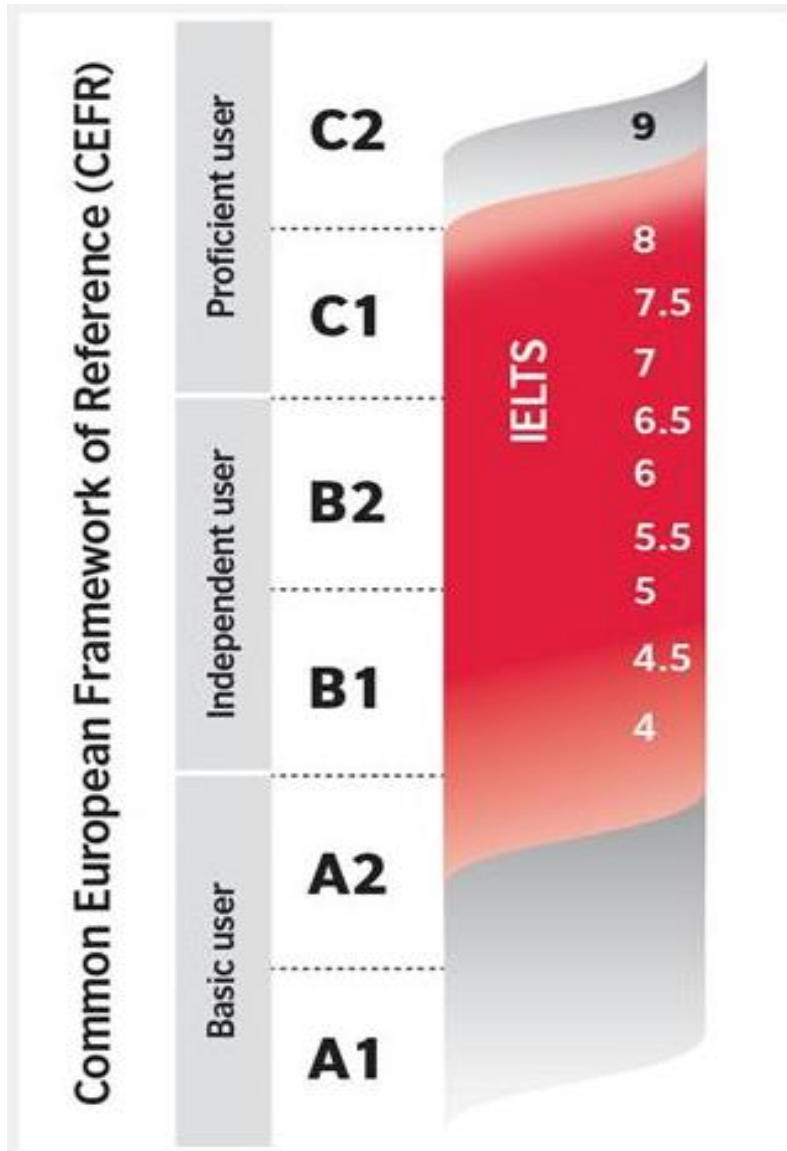

*Le lingue con
successo
dall'estero ...
@home!*

CORSI DI SIMULAZIONE ESAMI CAMBRIDGE

LIVELLO:
Dal principiante all'avanzato

LEZIONI:
3 volte a settimana

DURATA:
30 ore totali

CORSI DI SIMULAZIONE ESAMI IELTS

LIVELLO:

Dal principiante all'avanzato

LEZIONI:

3 volte a settimana

PERIODO:

30 ore totali

CORSI DI SIMULAZIONE ESAMI SAT

LIVELLO:

Dal principiante all'avanzato

LEZIONI:

3 volte a settimana

PERIODO:

30 ore totali
