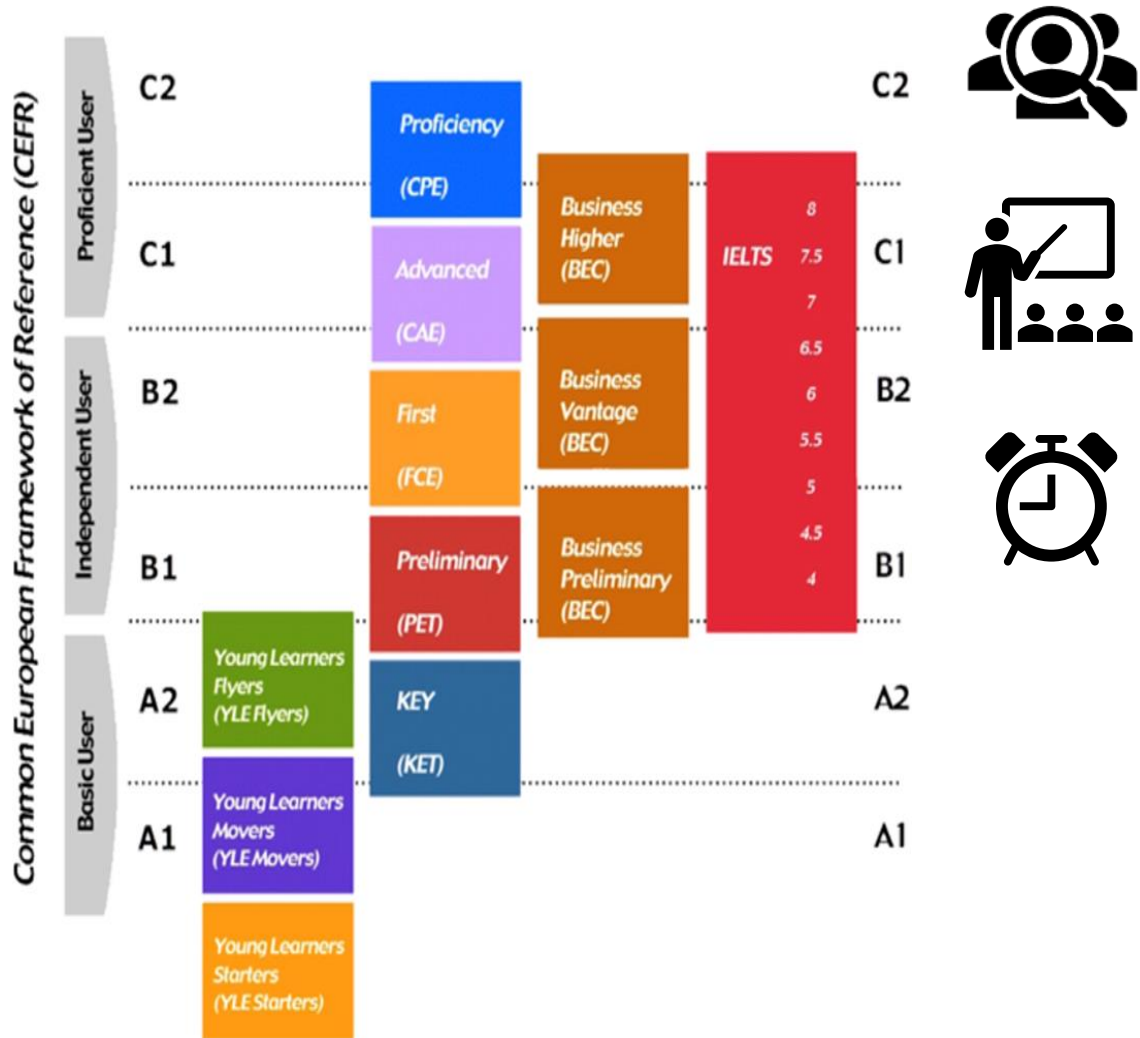

*Le lingue con
successo
dall'estero ...
@home!*

CORSI DI SIMULAZIONE ESAMI CAMBRIDGE

LIVELLO:
Dal principiante all'avanzato

LEZIONI:
3 volte a settimana

DURATA:
30 ore totali

CORSI DI SIMULAZIONE ESAMI IELTS

LIVELLO:

Dal principiante all'avanzato

LEZIONI:

3 volte a settimana

PERIODO:

30 ore totali

CORSI DI SIMULAZIONE ESAMI SAT

LIVELLO:

Dal principiante all'avanzato

LEZIONI:

3 volte a settimana

PERIODO:

30 ore totali
