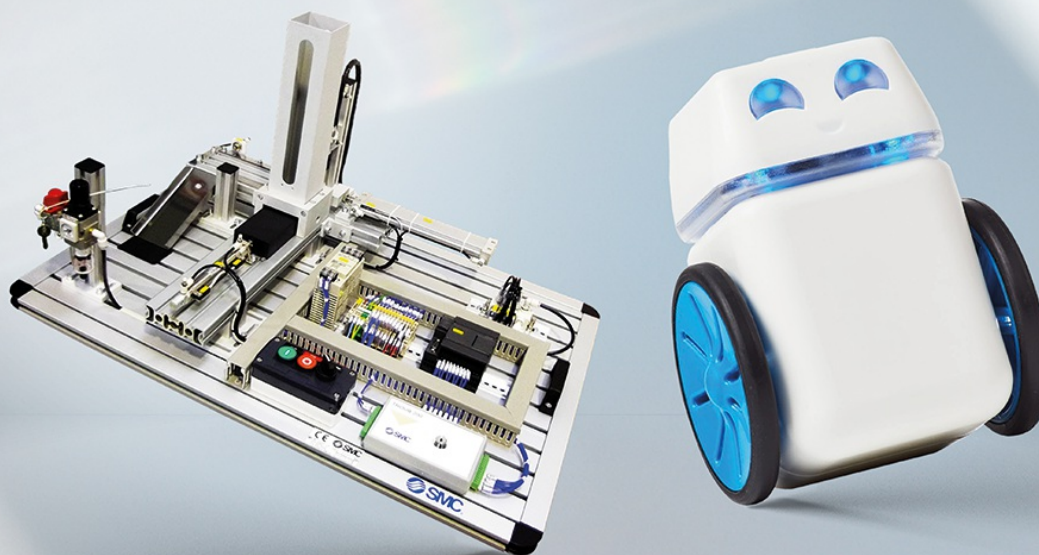

LE NOVITÀ DI MAGGIO DAL MONDO DELL'ISTRUZIONE

IL DECRETO SOSTEGNI

C.a. docenti, animatore digitale, referente tecnico

Il 23 Marzo scorso è stato firmato dal Presidente Mattarella il decreto legge sostegni che ha previsto uno stanziamento di **300 milioni di euro** per sostenere le istituzioni scolastiche colpite dall'emergenza sanitaria. Ne è già stata stanziata la metà, 150 milioni, per rispondere a specifiche esigenze e che permetteranno l'acquisto di:

- dispositivi di protezione e materiali per l'igiene individuale e degli ambienti;
- specifici servizi professionali per il supporto e l'assistenza psicologica e pedagogica;
- servizi medico-sanitari volti a supportare le istituzioni scolastiche nella gestione dell'emergenza epidemiologica, nelle attività inerenti alla somministrazione facoltativa di test diagnostici e nell'indagine epidemiologica;
- dispositivi e materiali destinati al potenziamento delle attività di inclusione degli studenti con disabilità, disturbi specifici di apprendimento ed altri bisogni educativi speciali.

Ai 150 milioni della prima tranches, si sono aggiunti **35 milioni** destinati alle regioni del Mezzogiorno, per l'acquisto di dispositivi digitali da concedere in comodato d'uso agli studenti.

*Ligra DS ha preparato una serie di soluzioni complete per l'adozione da parte dei diversi istituti:
Consultale e scegli la più adatta al tuo istituto!*